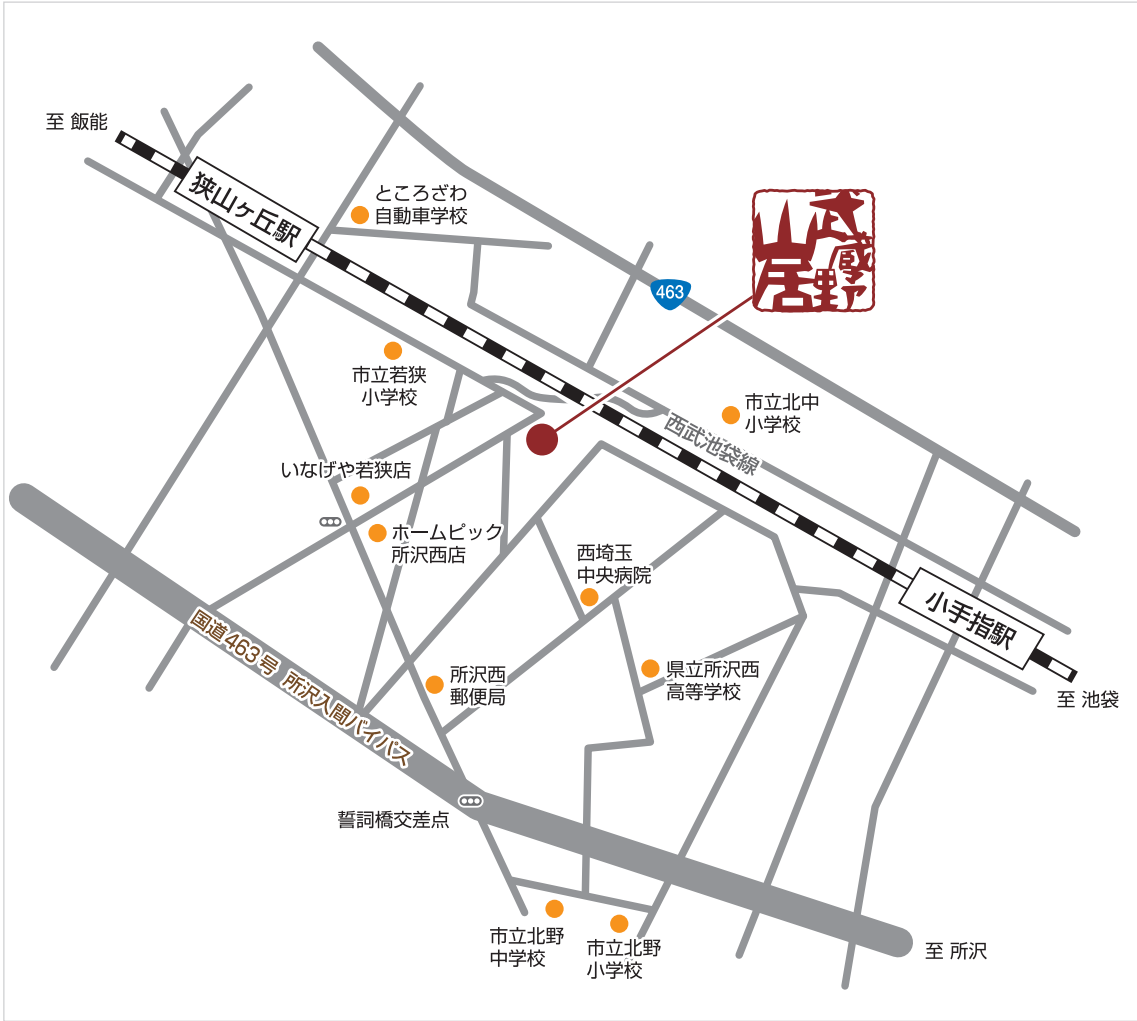

# 電車でお越しの方

西武池袋線「狭山ヶ丘駅」より徒歩約9分

住所: 〒359-1151 埼玉県所沢市若狭2-2639-3  
TEL/FAX: 04-2946-9090